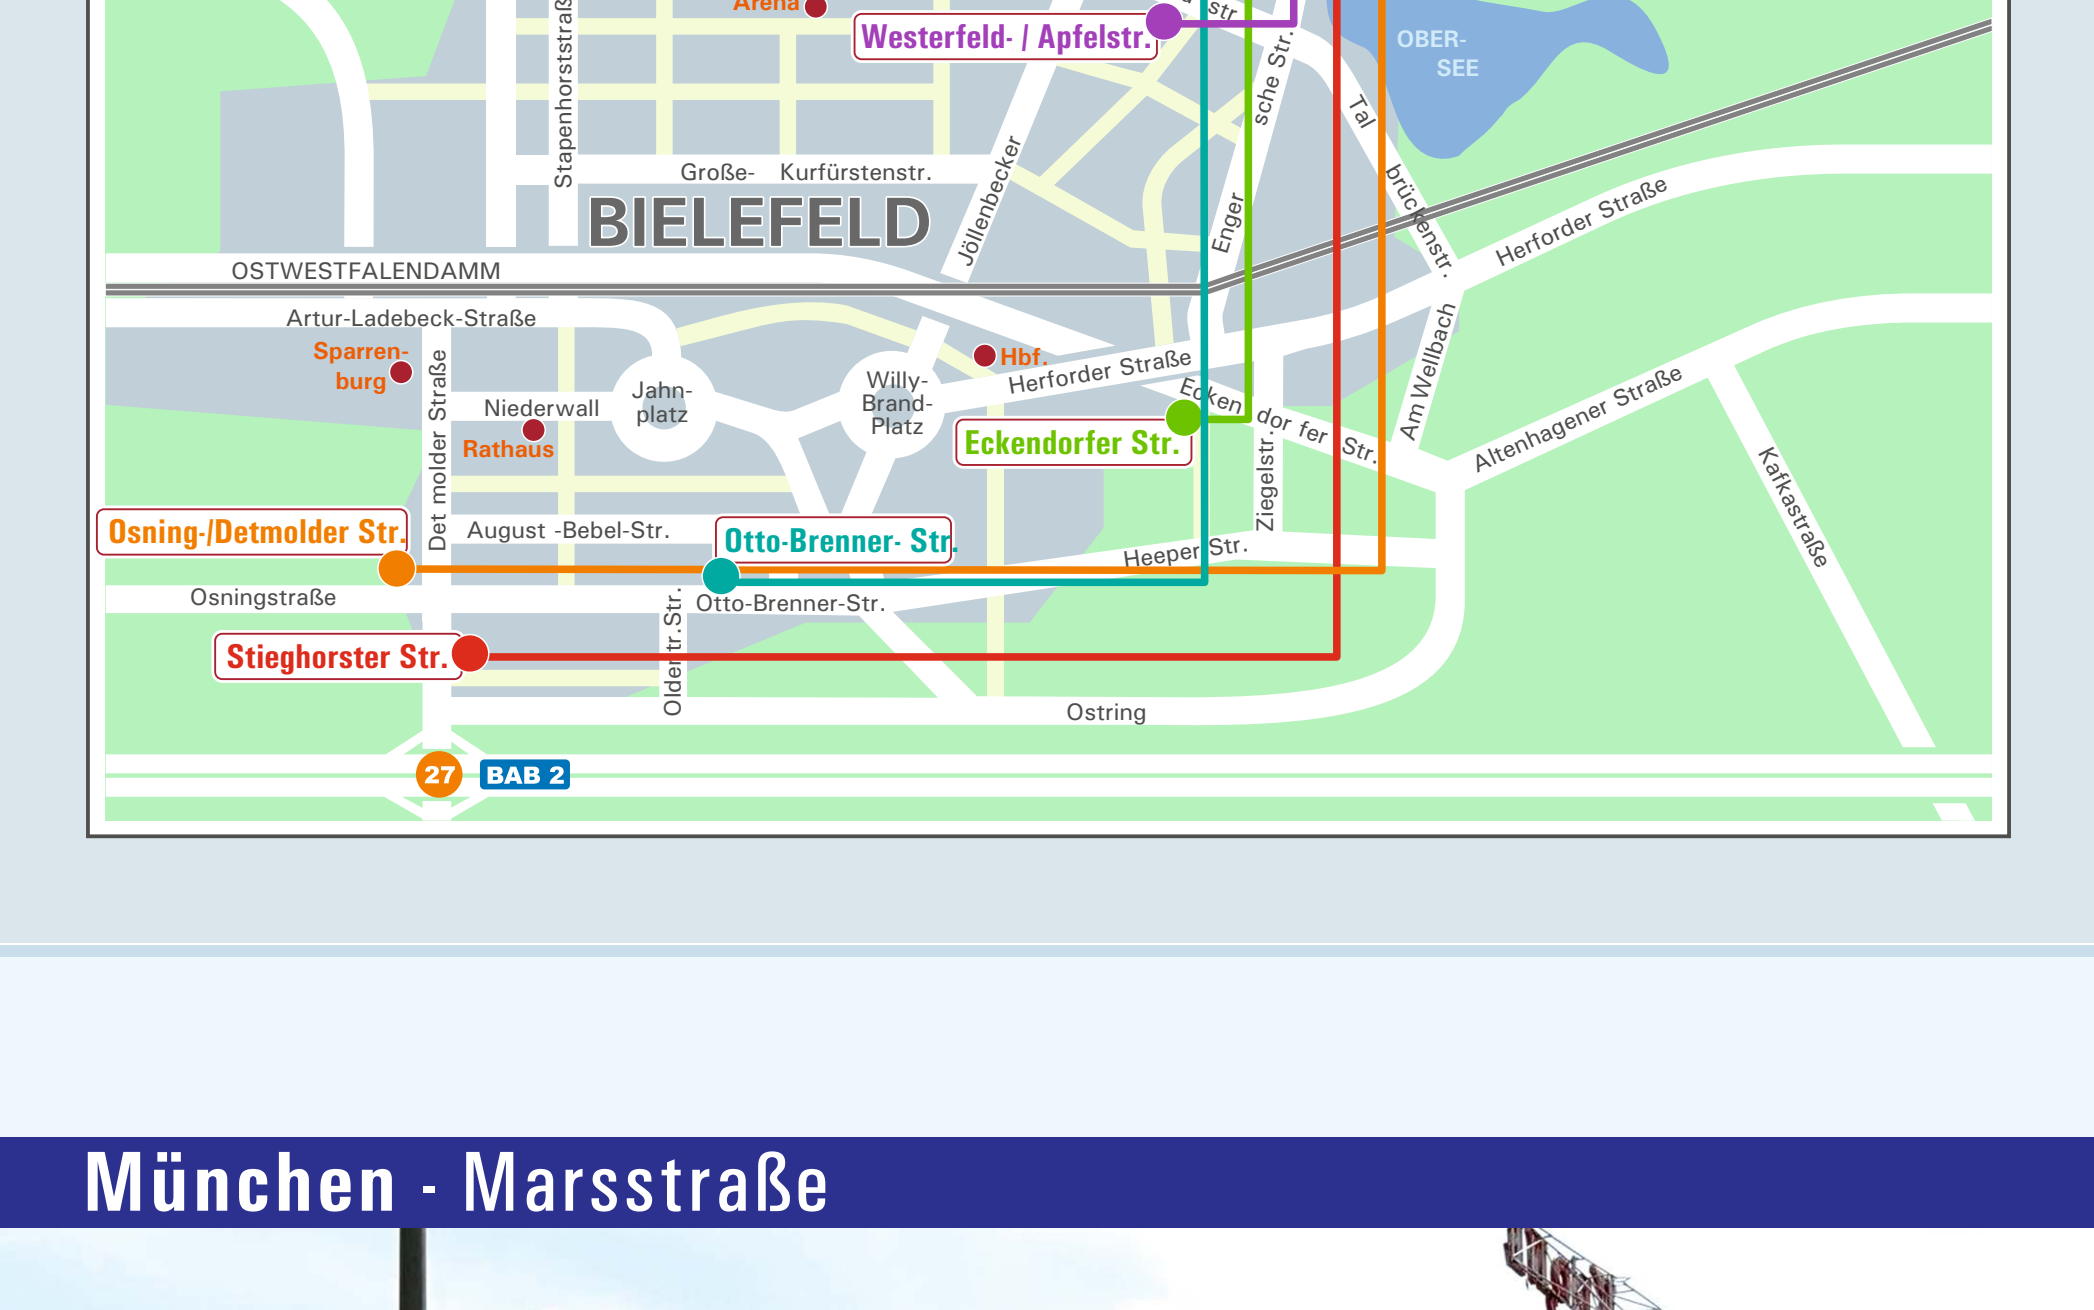

Herford - Enger Straße