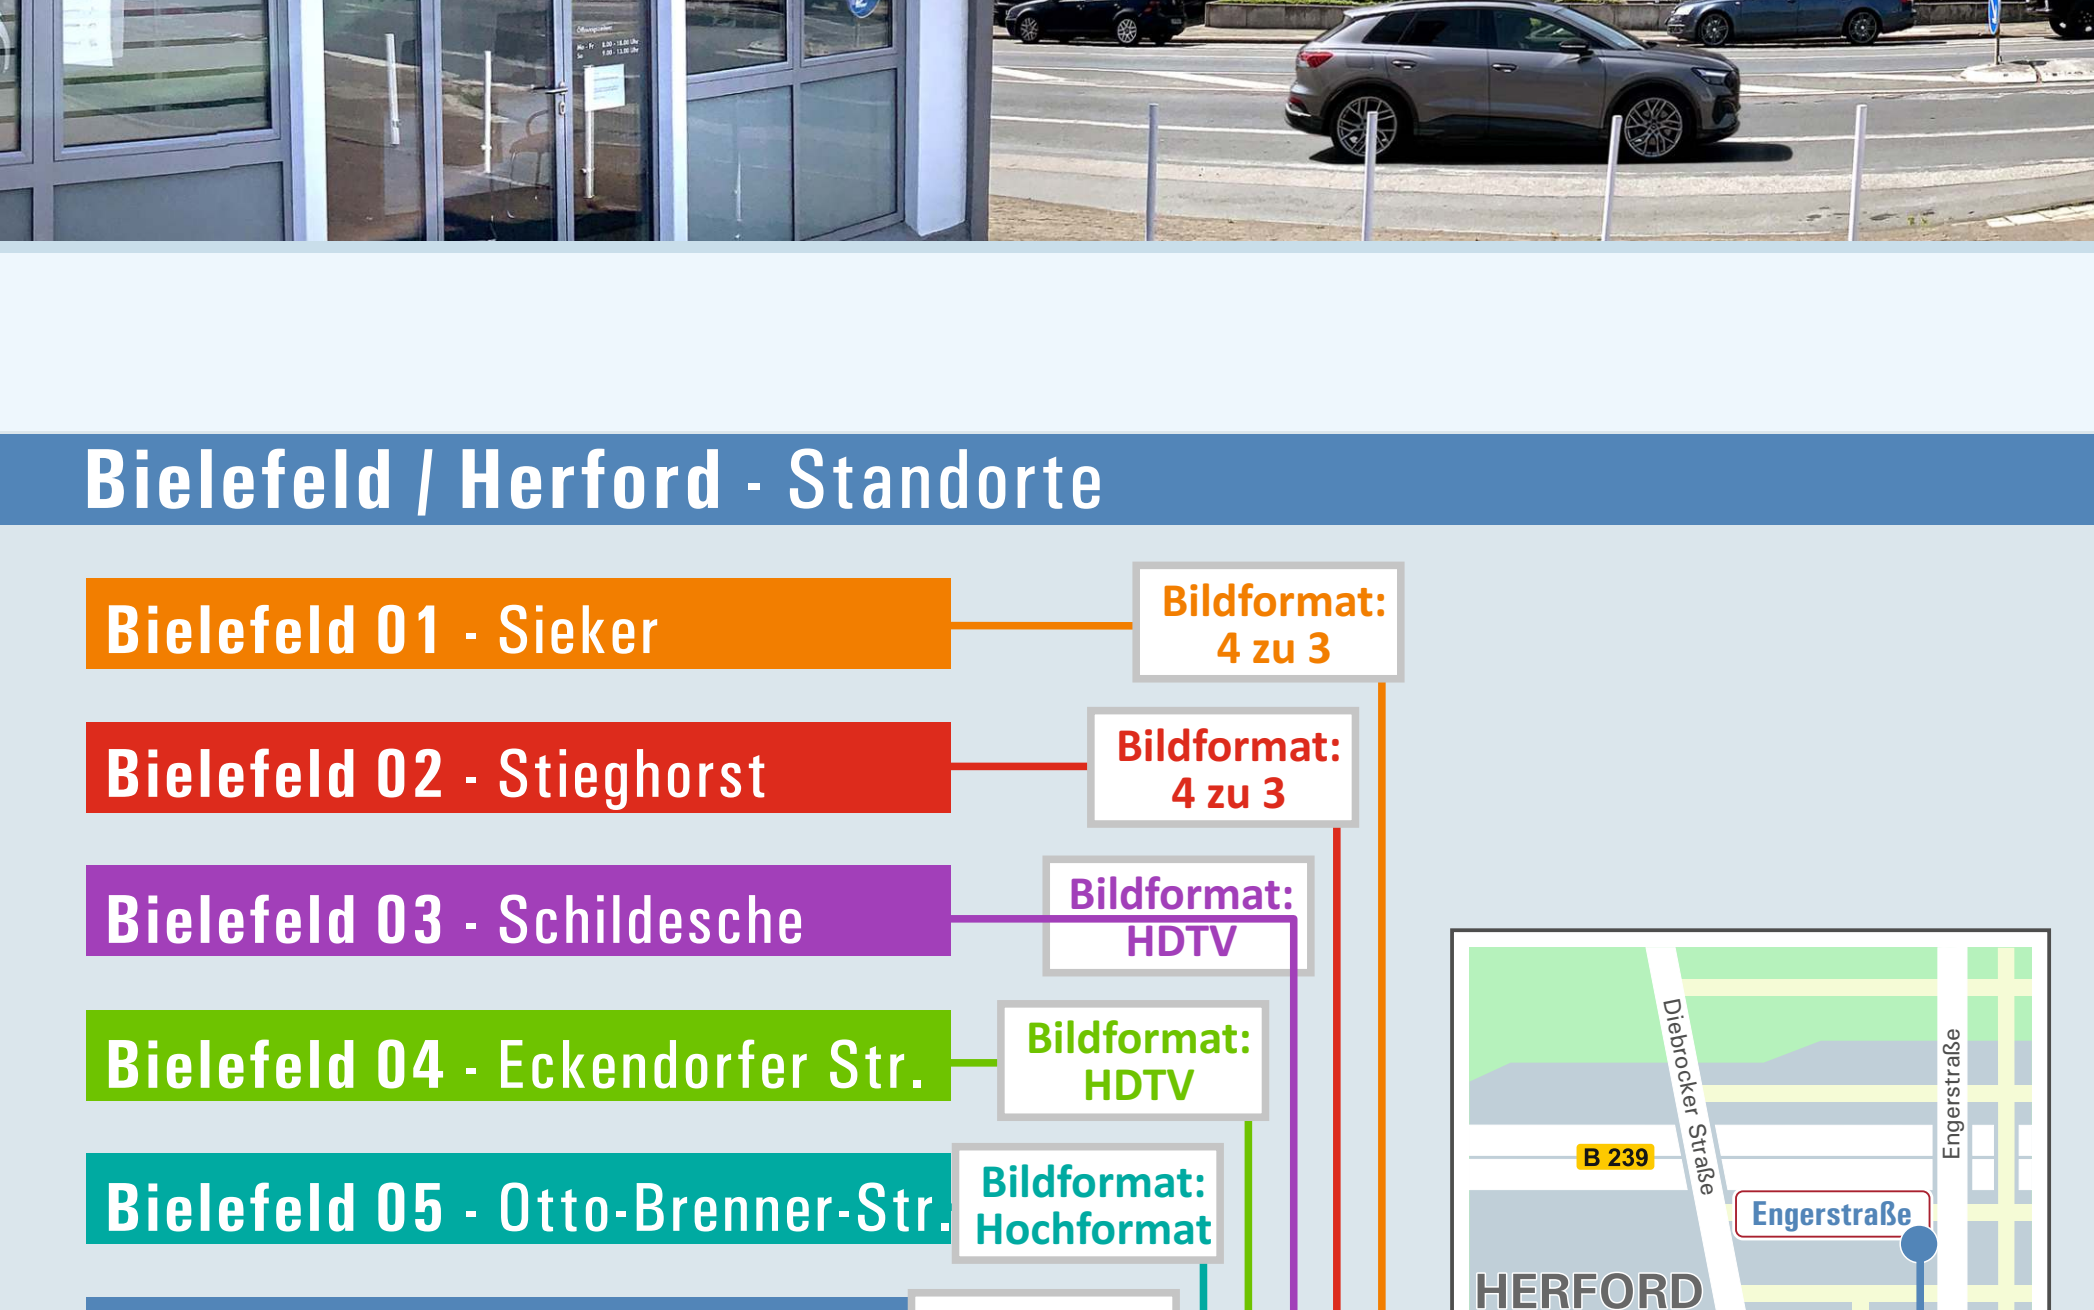

Bielefeld 05 - Otto-Brenner-Straße