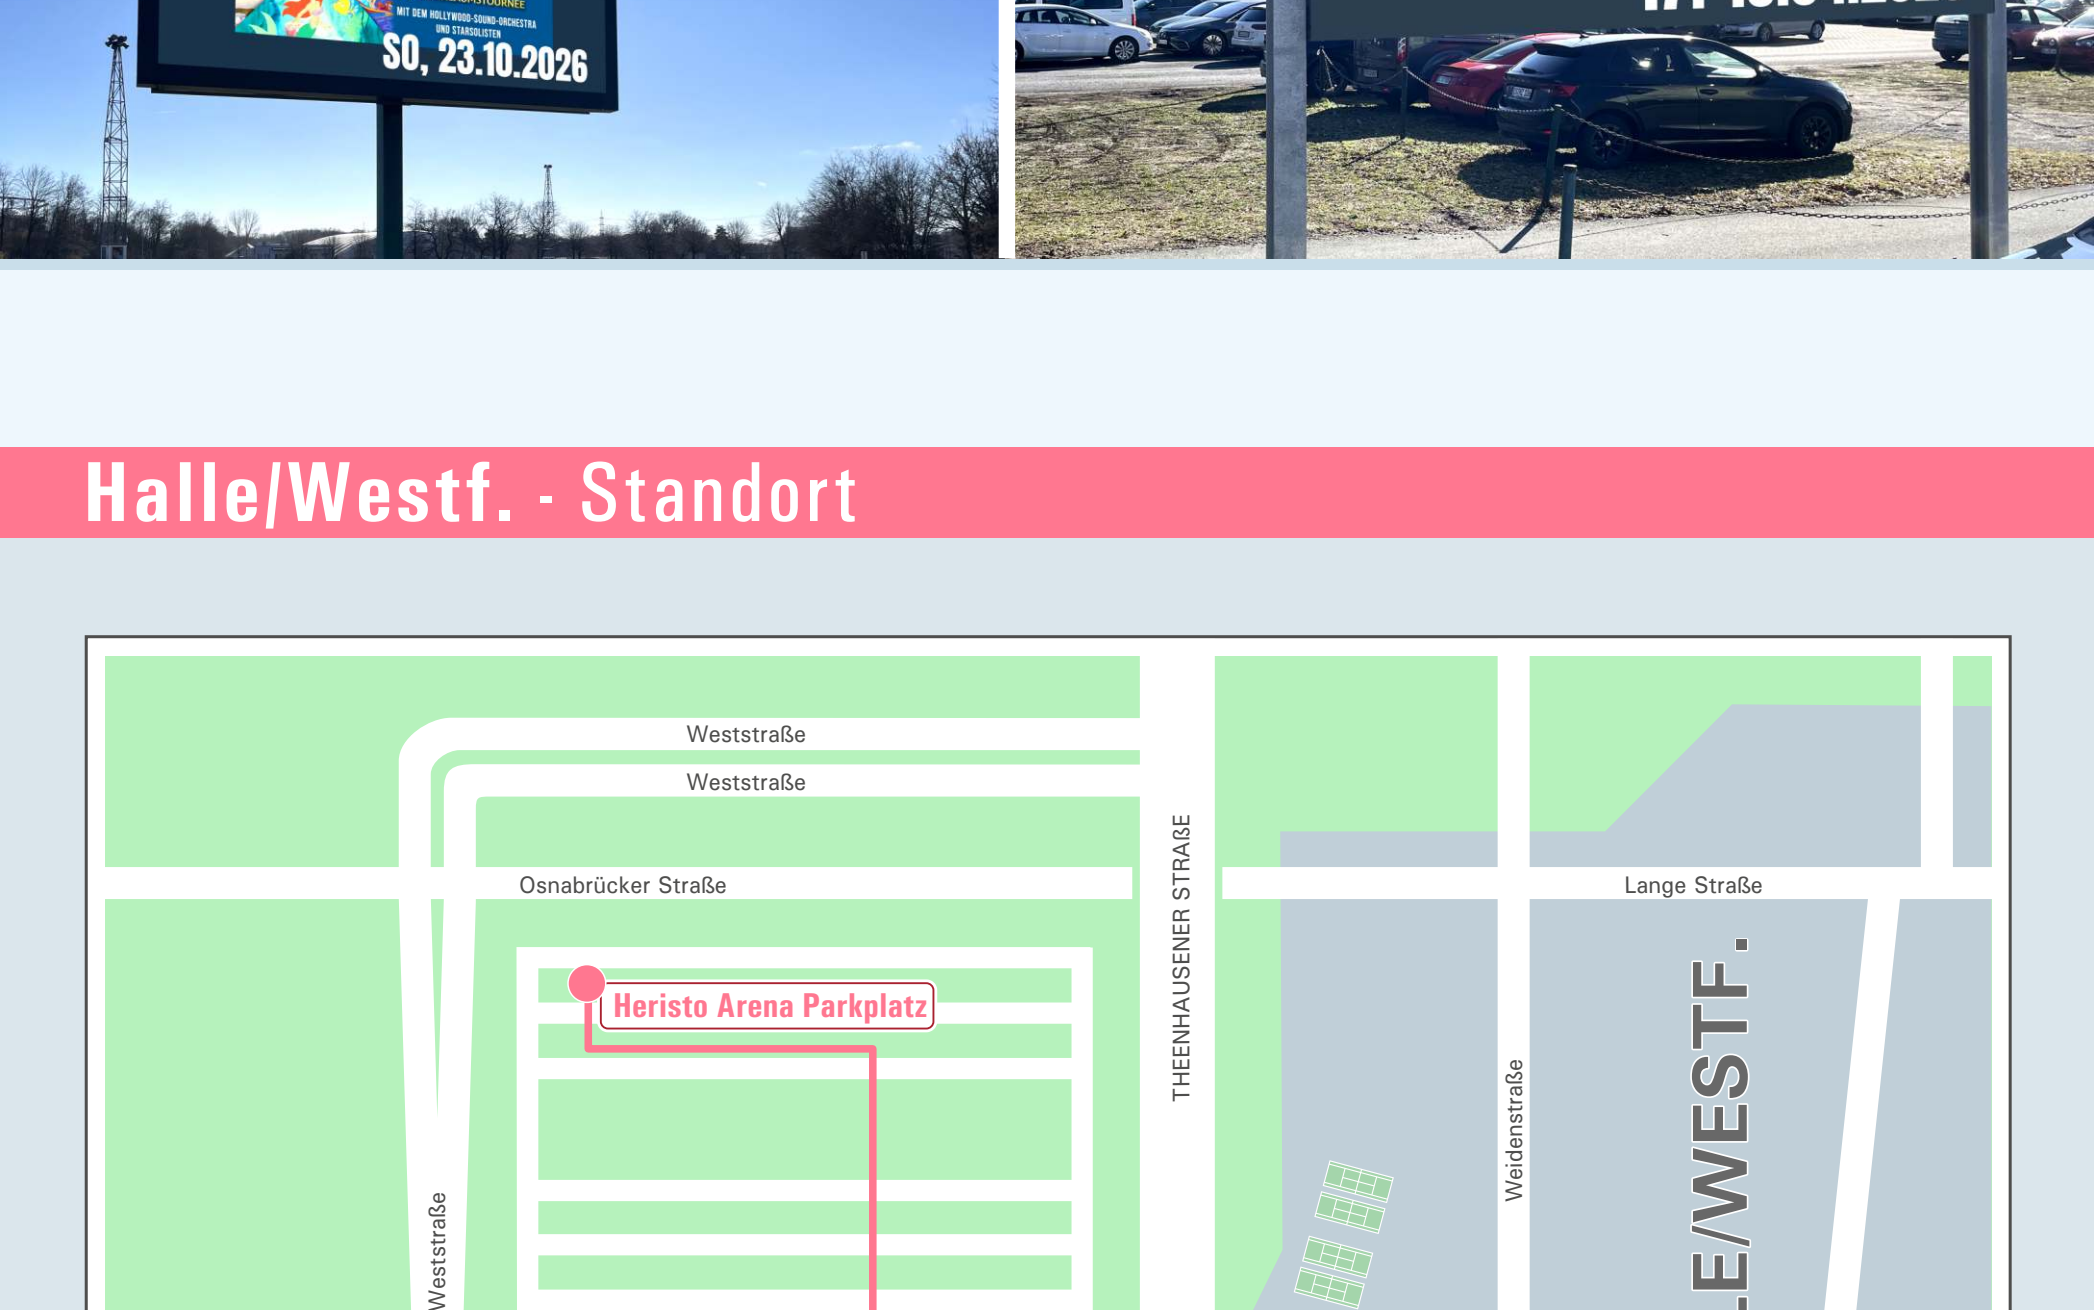

München - Marsstraße